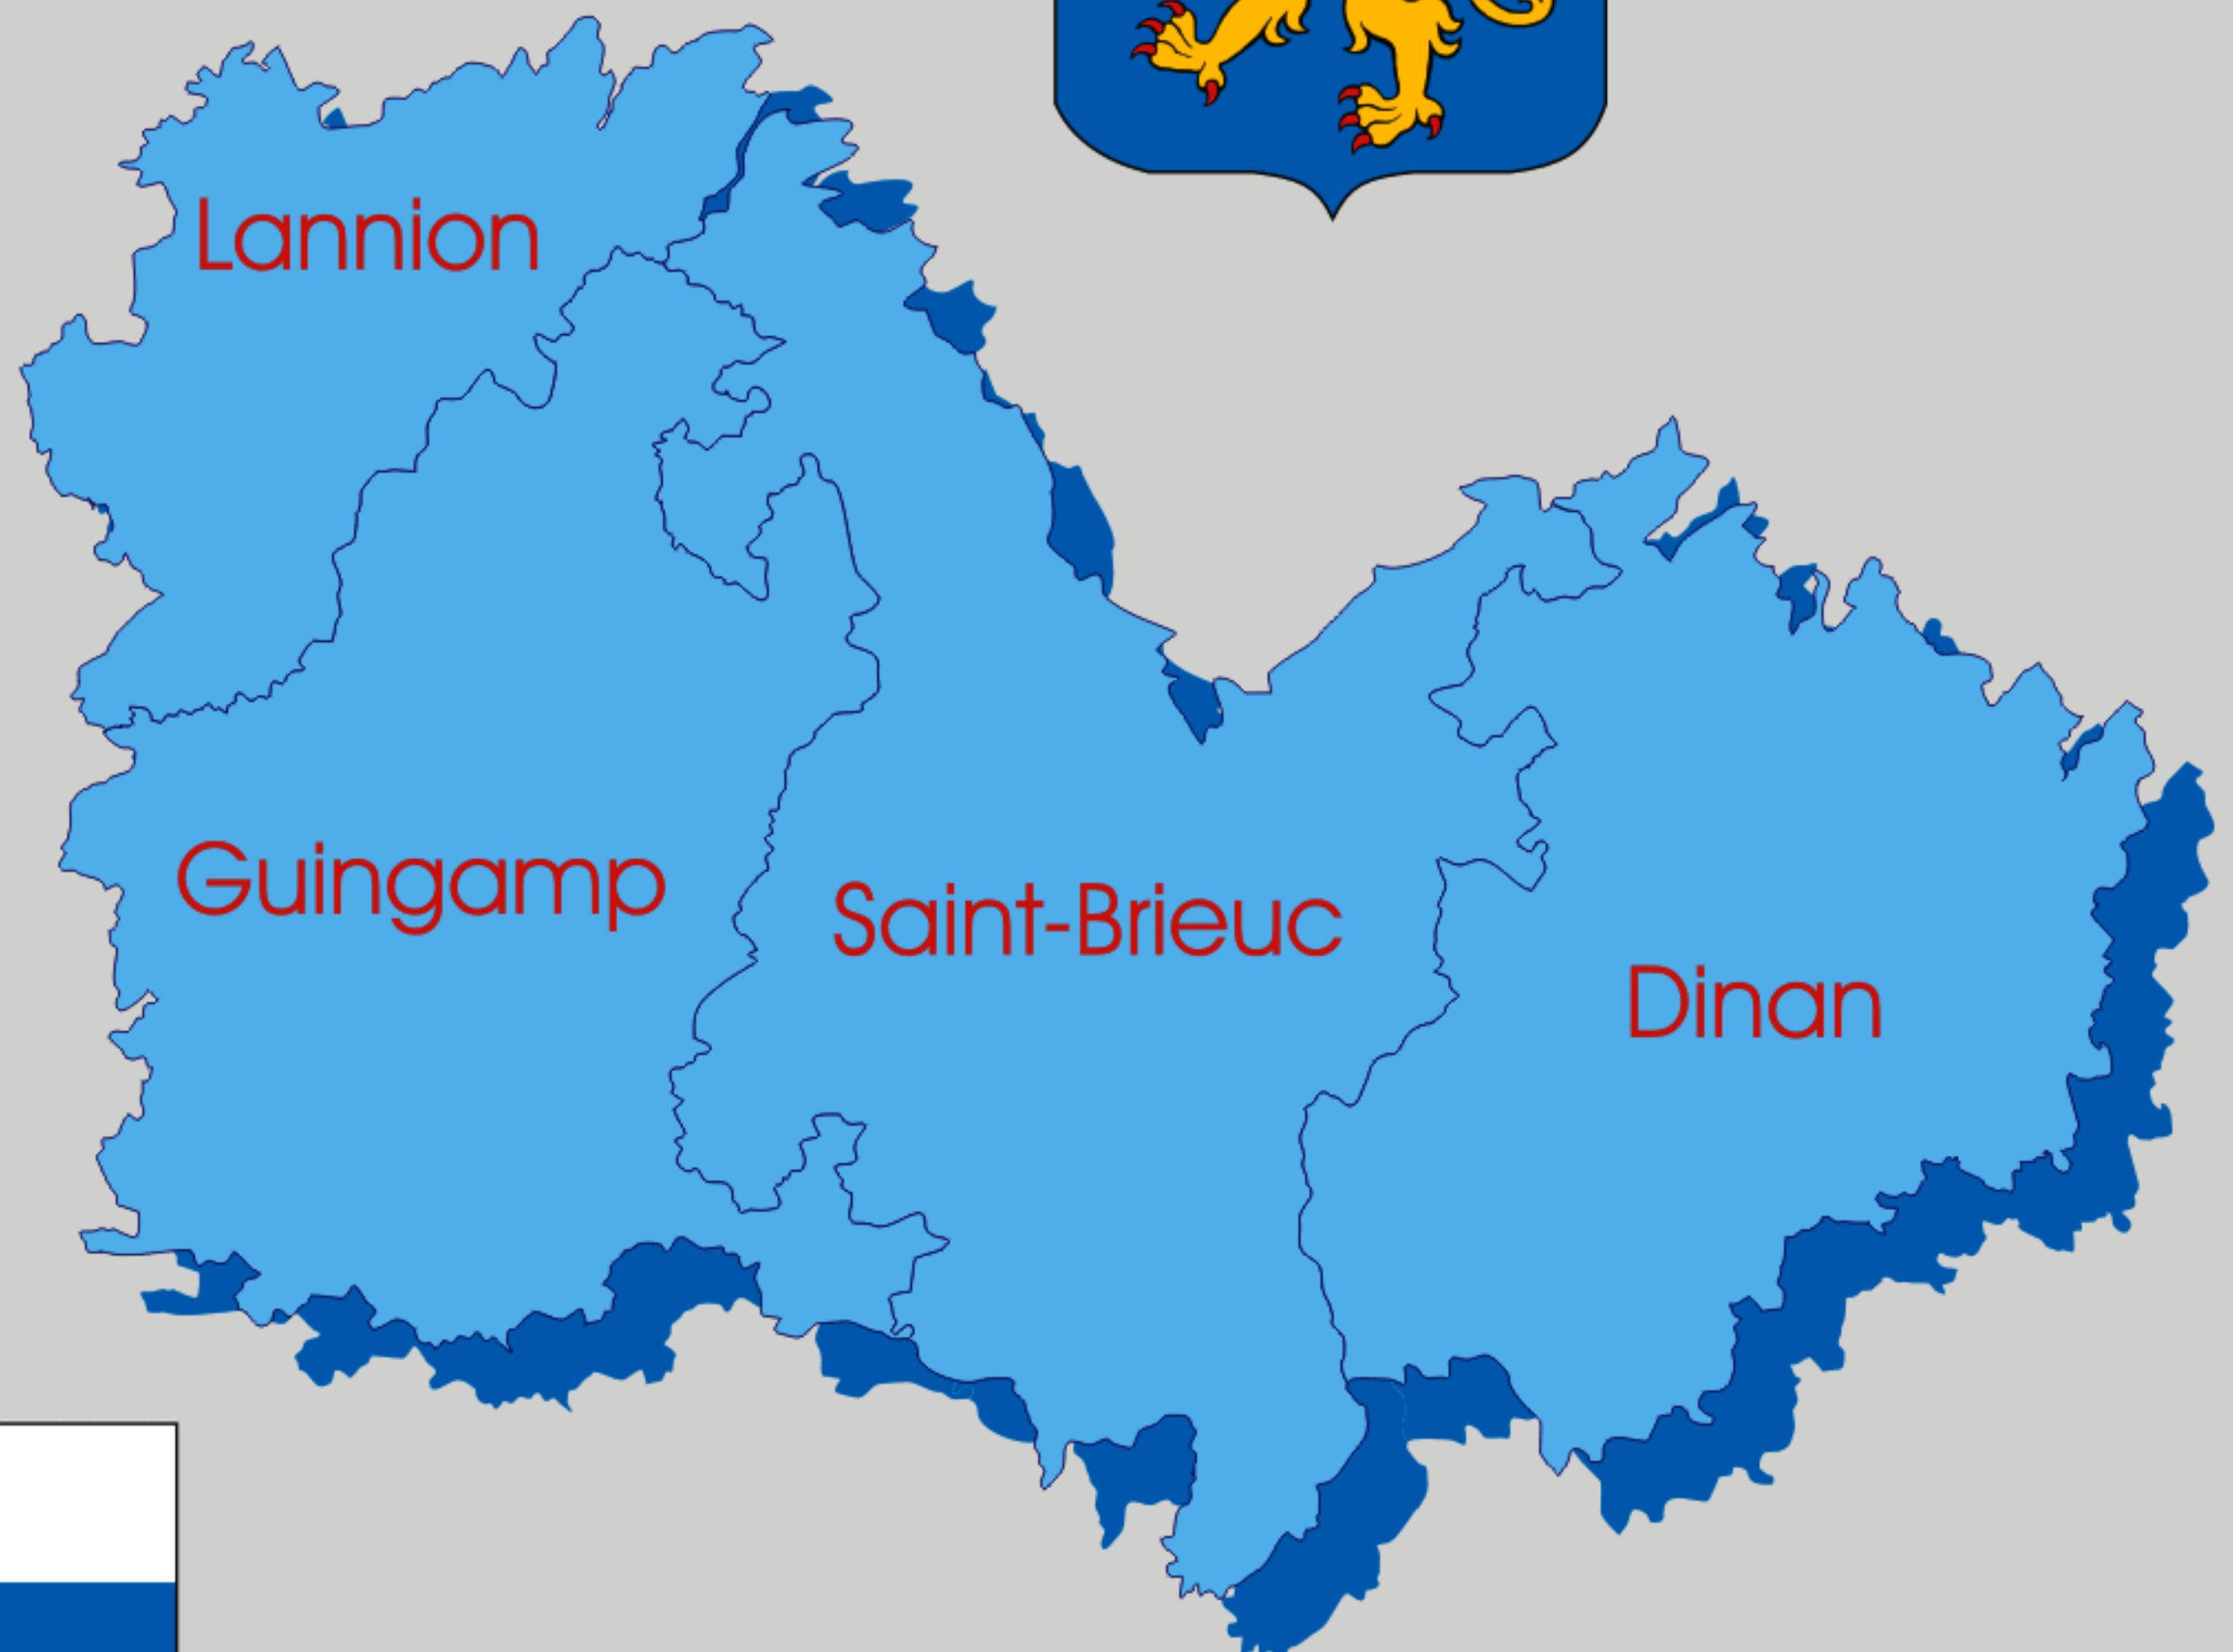

Côtes-d'Armor (22)

Prefecture: Saint-Brieuc

Subprefectures: Dinan, Guingamp, Lannion

Arrondissements: 4

Cantons: 52

Communes: 369

région of Bretagne