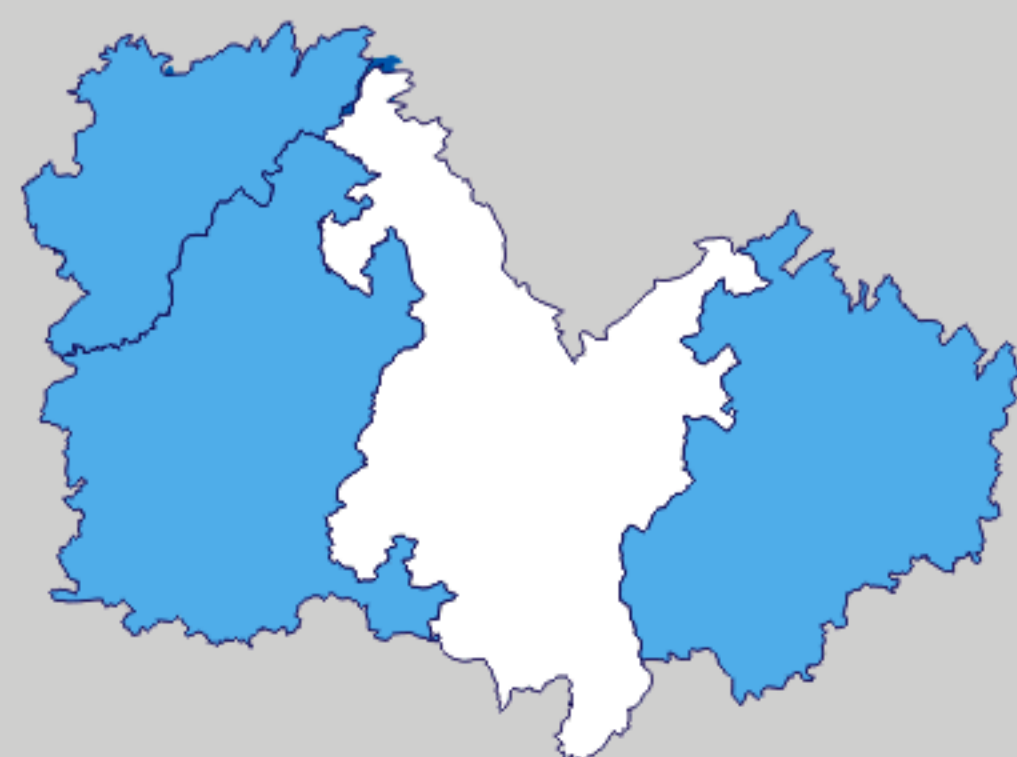

Департамент Кот д'Армор (22, Cotes-d'Armor)

Округ Сен-Брие Saint Briec

Lanvollon

Chatelaudren

Etables sur Mer

Paimpol

Plouha

Plérin

Pléneuf
Val André

Ploufragan

St Briec

Langueux

Lamballe

Quintin

Moncontour

Ploeuc sur Lie

Corlay

Uzel

Plouguenast

Loudéac

La Chèze

Округ Сен-Брие
21 катон
122 коммуны