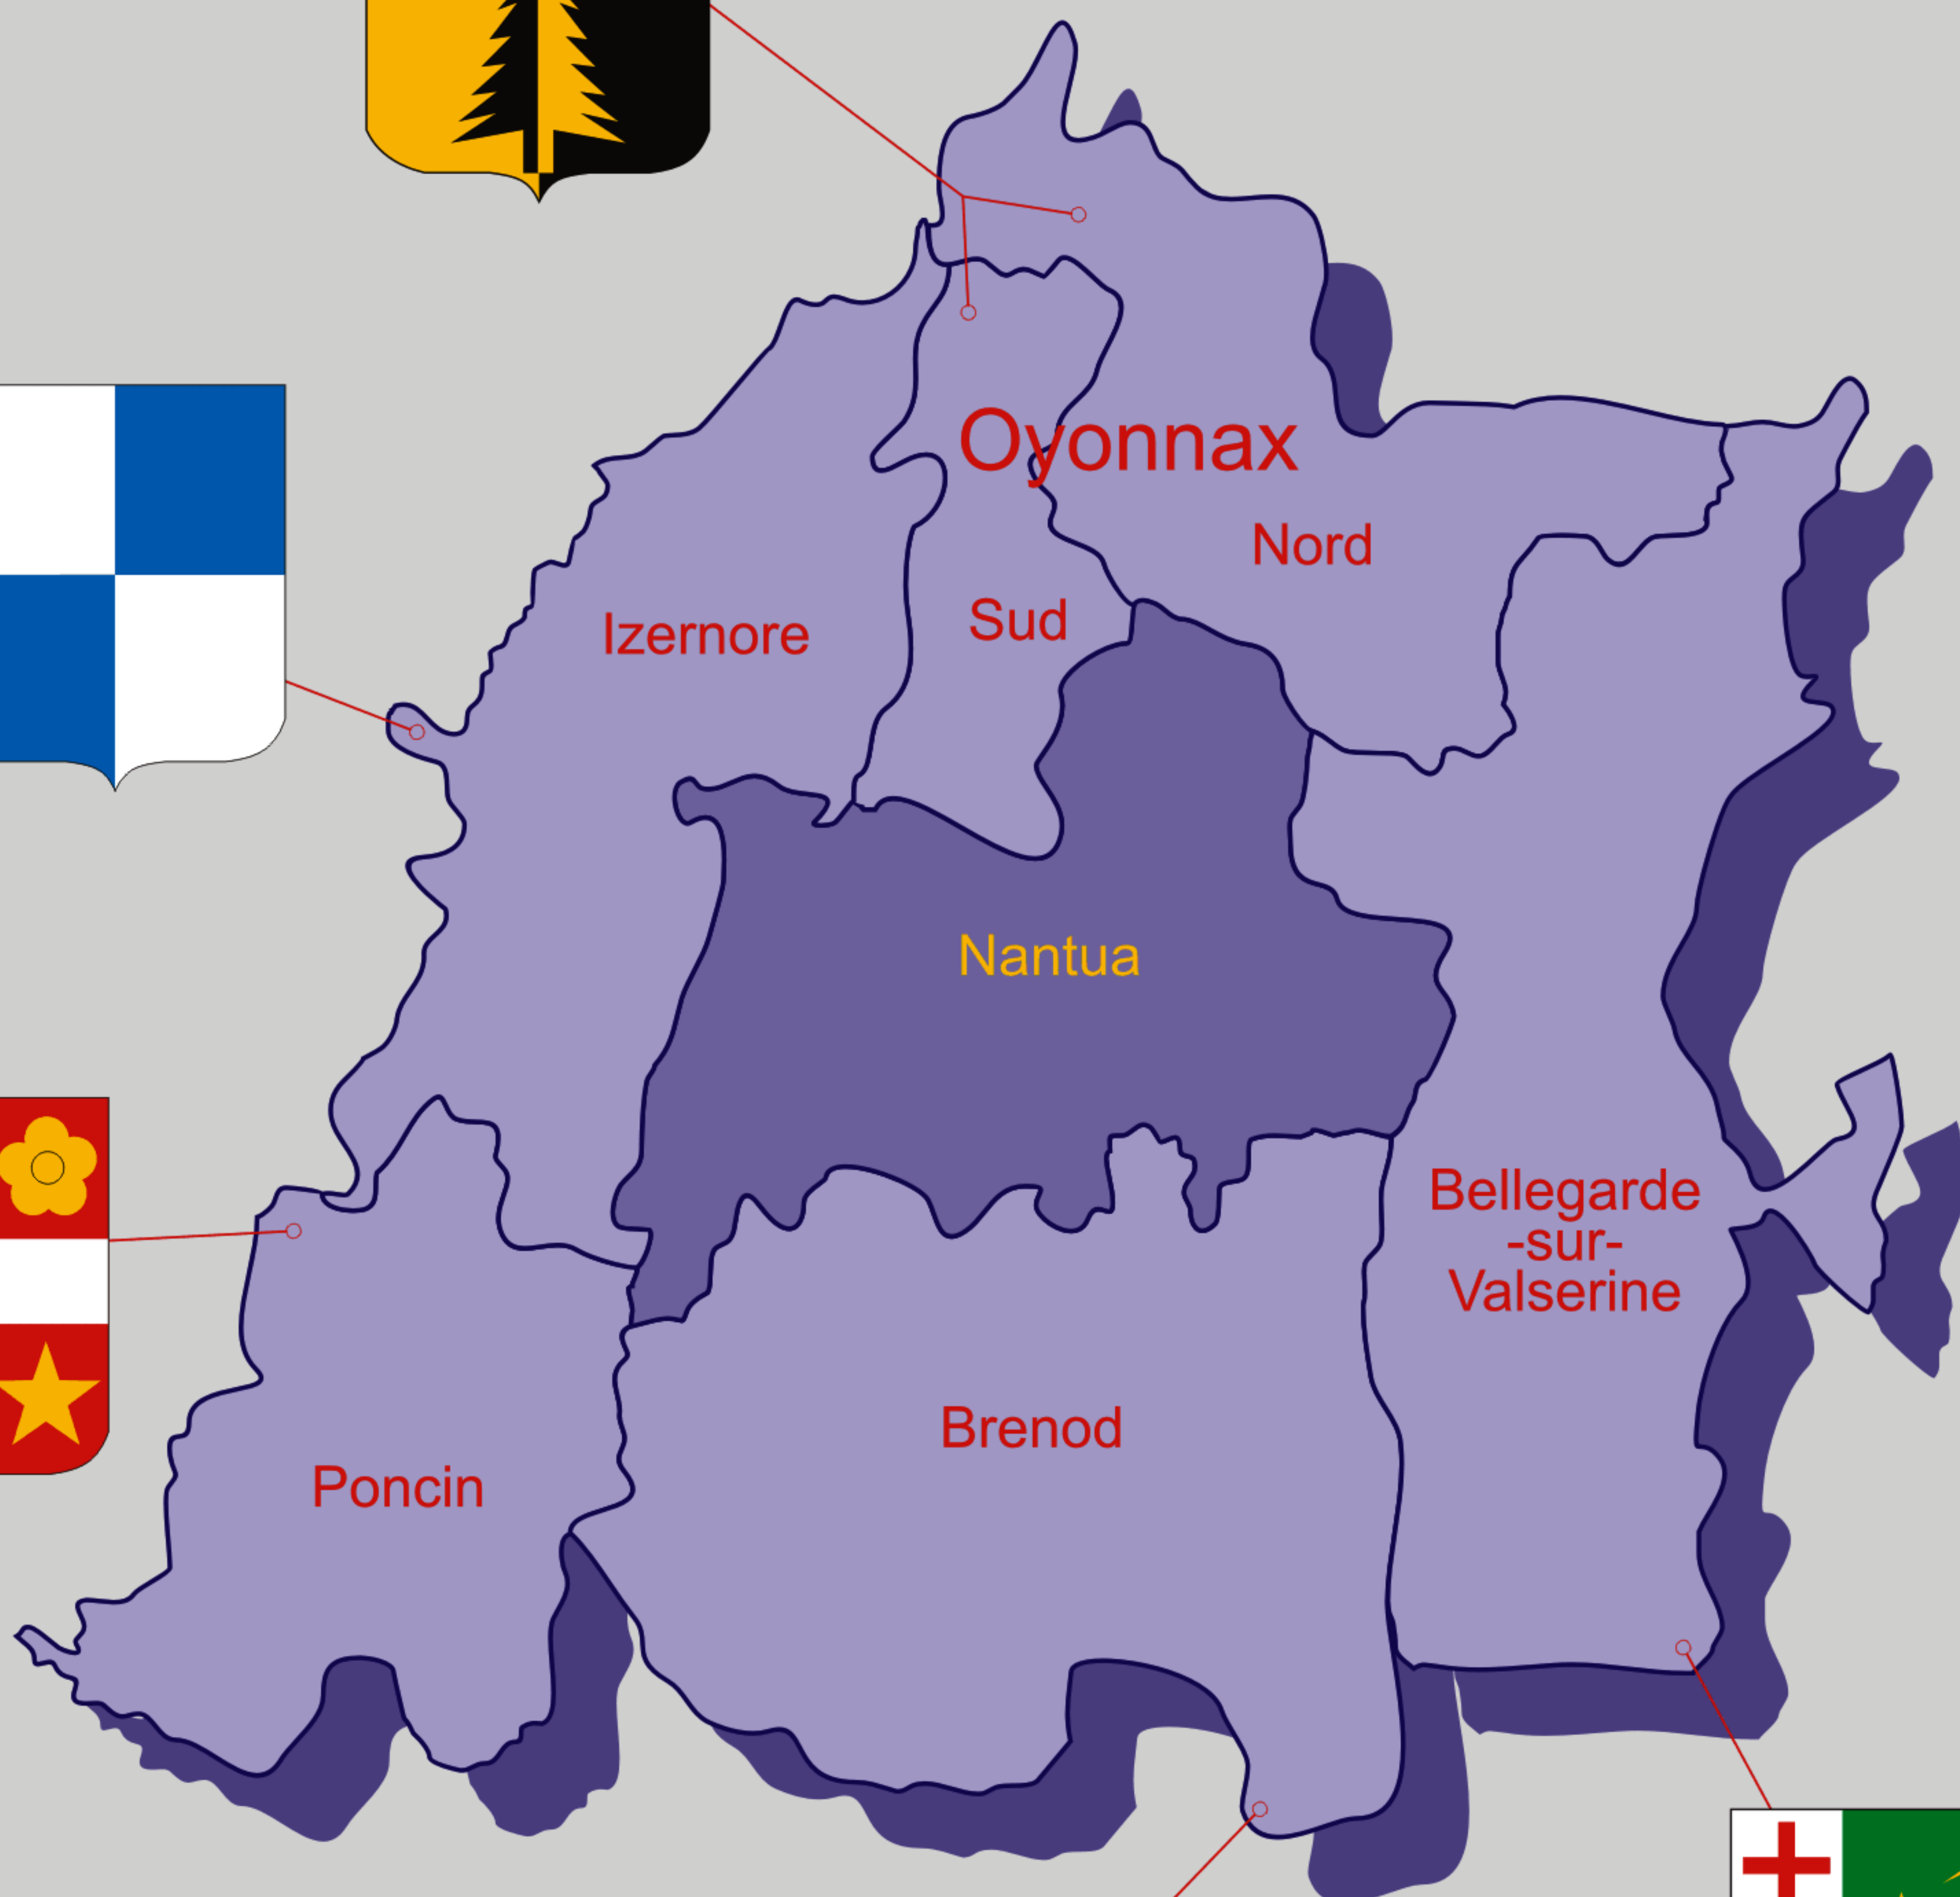

Департамент Эн (01, Ain)

Округ Нанту

Nantua

Округ Нанту
7 катонов
65 коммун