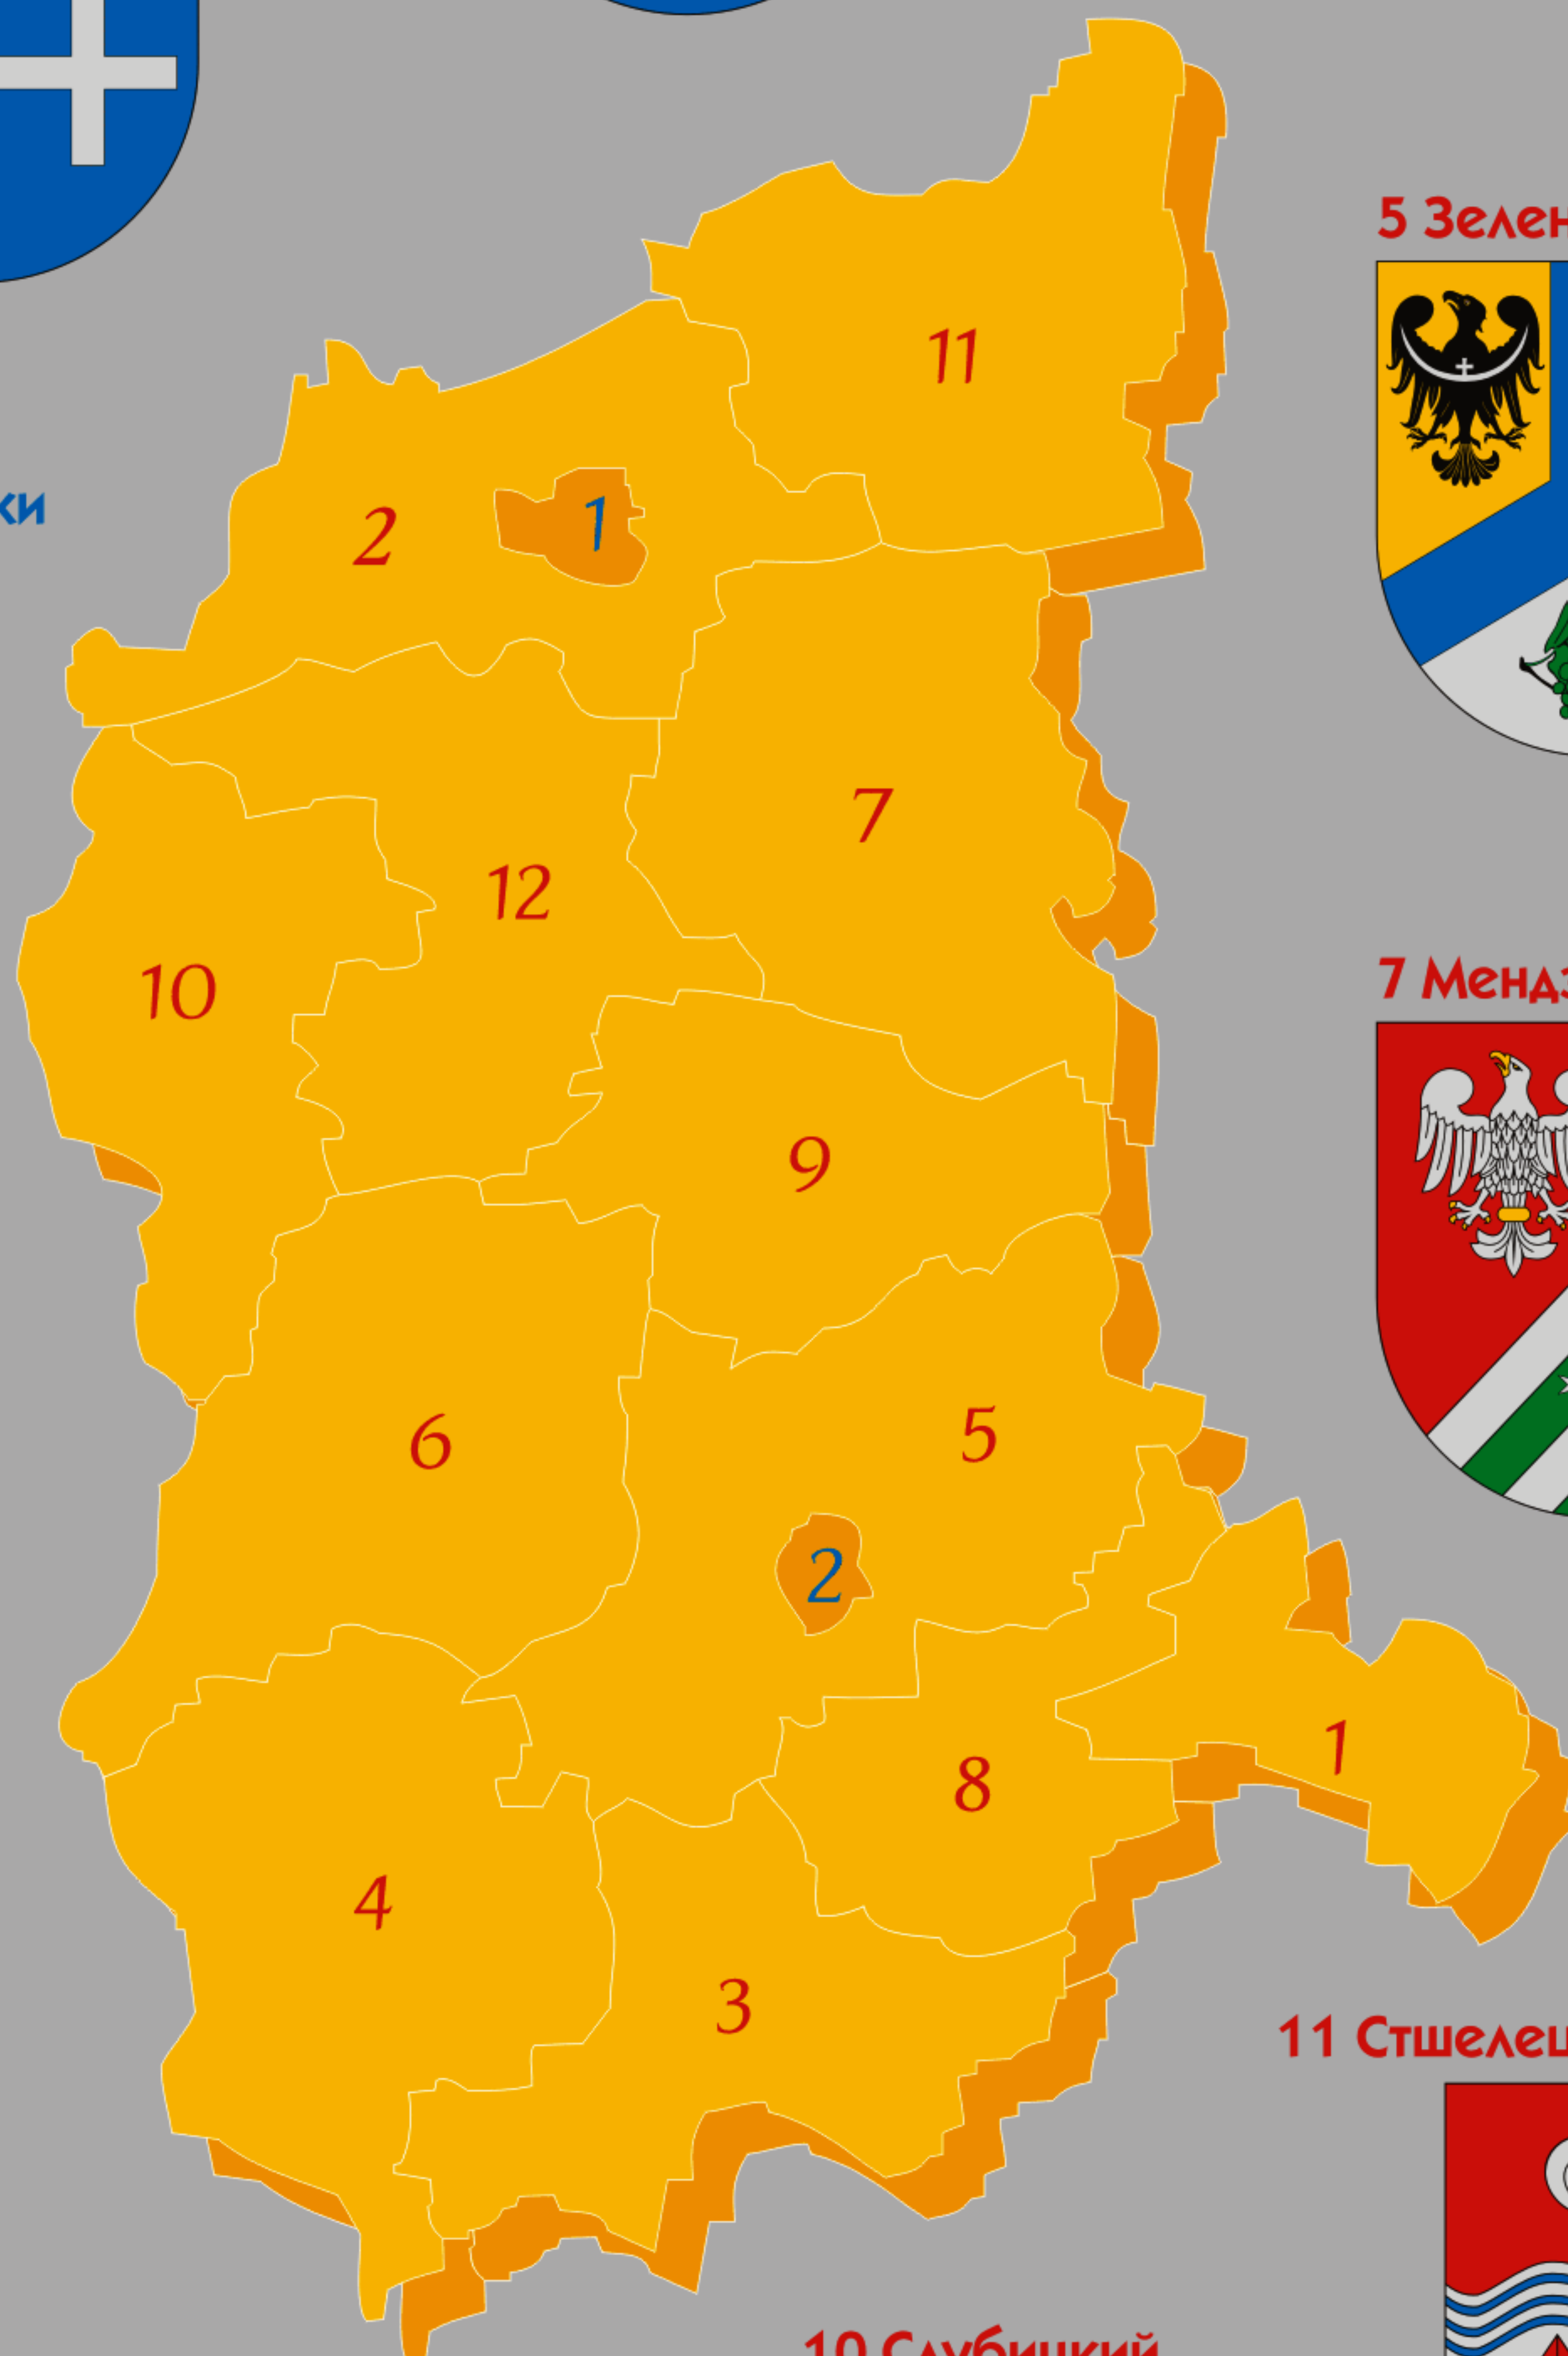

Любушское воеводство

województwo lubuskie

1 Гожув-Велькопольски

2 Зелёна-Гура

9 Свебодзинский

10 Слубицкий

11 Стшелецко-Дрезденецкий

12 Суленцинский